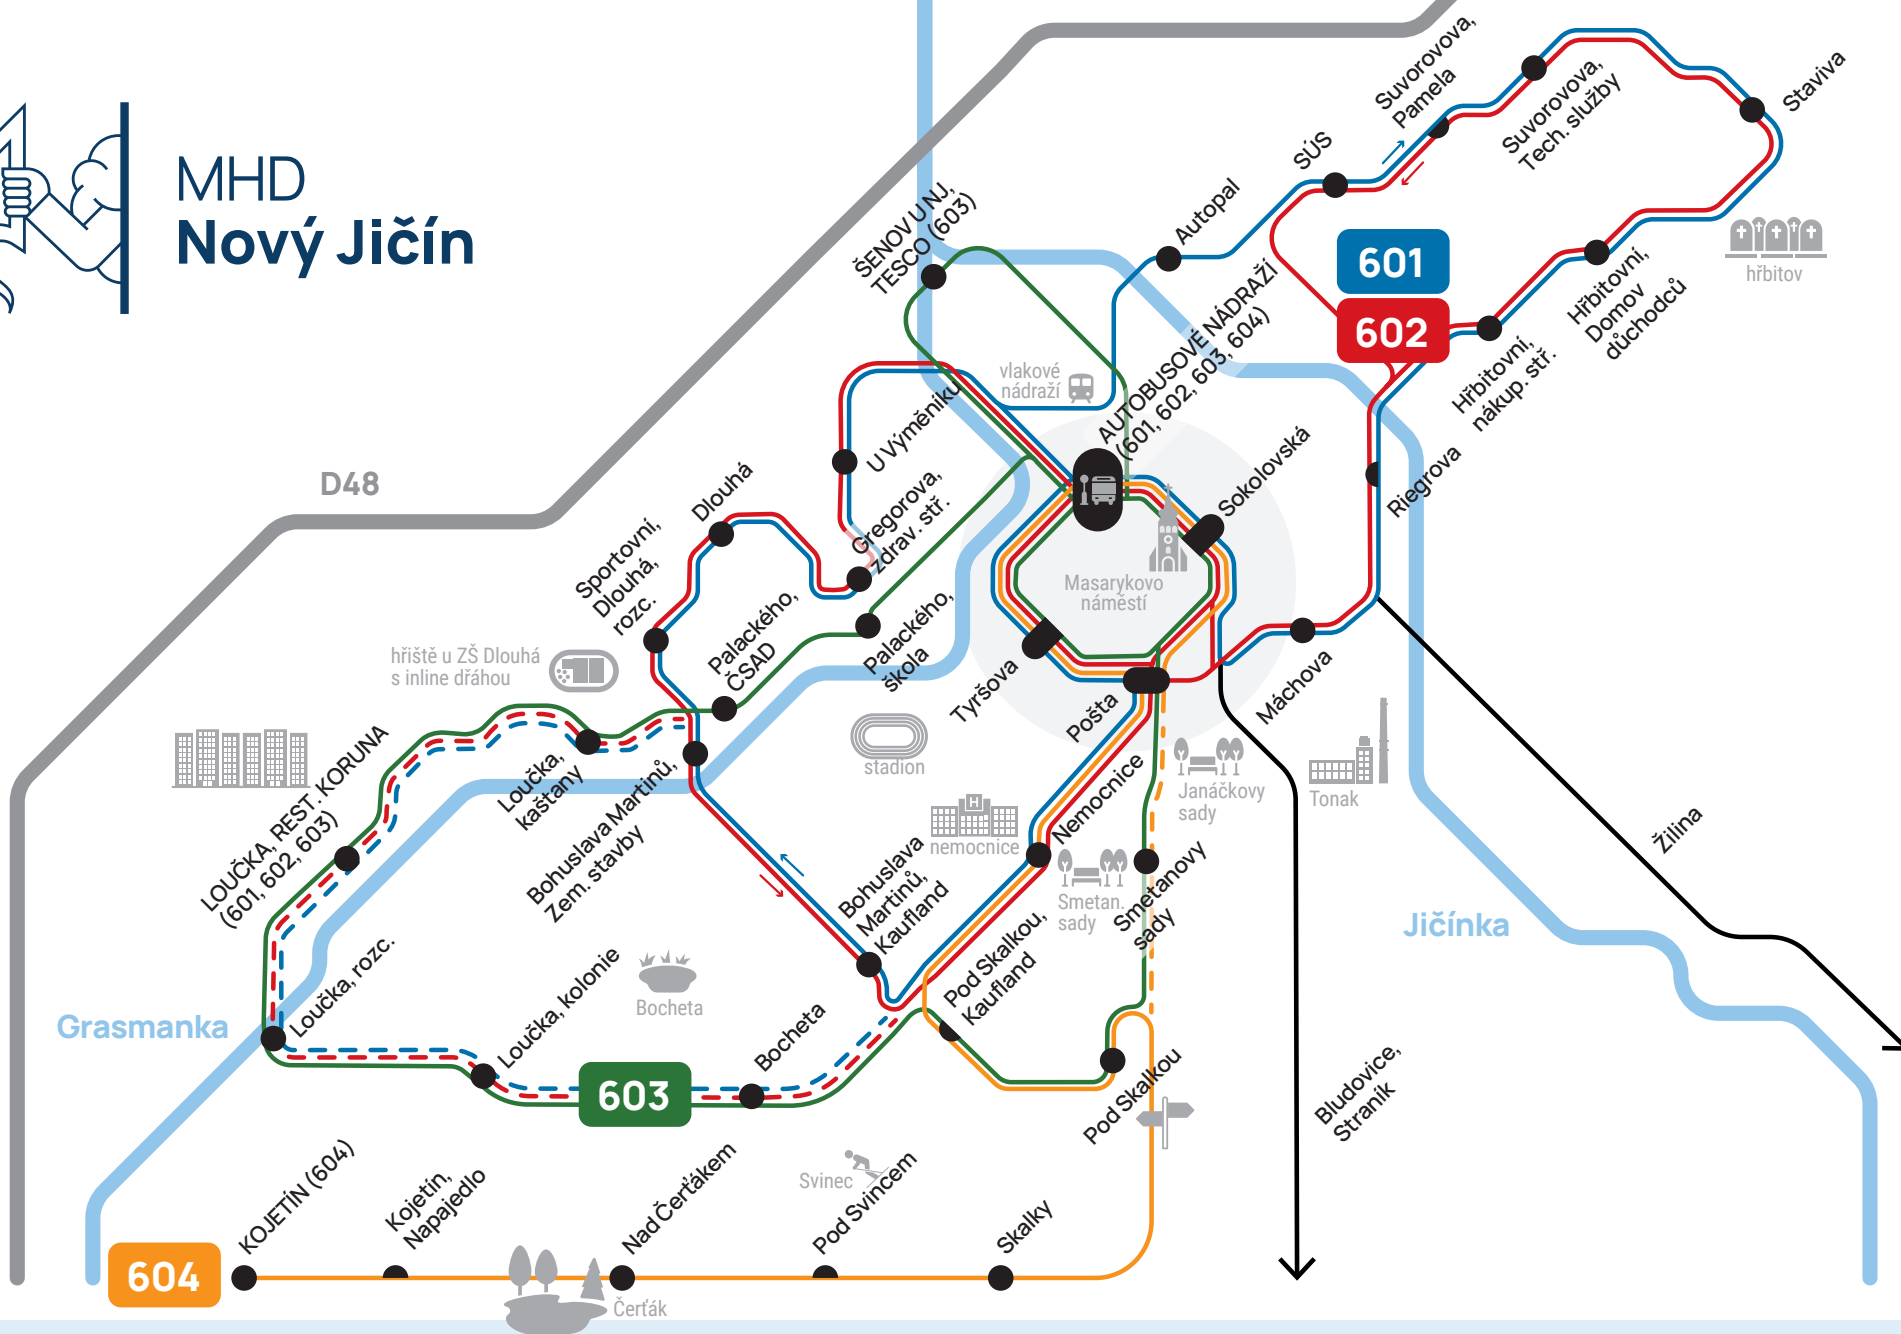

# MHD Nový Jičín

**601** AN - Suvorovova - Hřbitovní - AN - (Loučka) - Dlouhá - AN

**602** AN - Dlouhá - (Loučka) - AN - Hřbitovní - Suvorovova - AN

**603** (TESCO) - AN - Palackého - Loučka - Pod Skalkou - AN a opačně

**604** AN - Kojetín a zpět